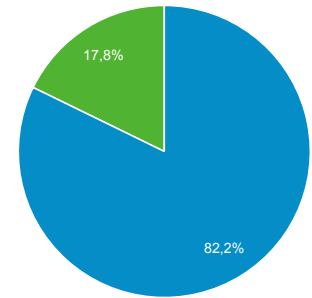

Panoramica del pubblico

Tutti gli utenti
100,00% Utenti

17 mag 2017 - 23 mag 2018

Panoramica

■ New Visitor ■ Returning Visitor

Lingua	Utenti	% Utenti
1. en-us	76.097	33,85%
2. it-it	39.164	17,42%
3. it	34.412	15,31%
4. en-gb	26.555	11,81%
5. en-au	6.235	2,77%
6. pt-br	5.463	2,43%
7. es	4.739	2,11%
8. es-es	3.869	1,72%
9. en-ca	3.144	1,40%
10. de	1.789	0,80%