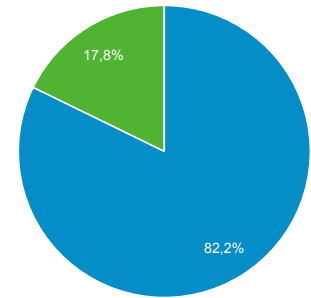

Panoramica del pubblico

Tutti gli utenti
100,00% Utenti

17 mag 2017 - 23 mag 2018

Panoramica

■ New Visitor ■ Returning Visitor

Lingua	Utenti	% Utenti
1. en-us	76.097	33,85%
2. it-it	39.164	17,42%
3. it	34.412	15,31%
4. en-gb	26.555	11,81%
5. en-au	6.235	2,77%
6. pt-br	5.463	2,43%
7. es	4.739	2,11%
8. es-es	3.869	1,72%
9. en-ca	3.144	1,40%
10. de	1.789	0,80%