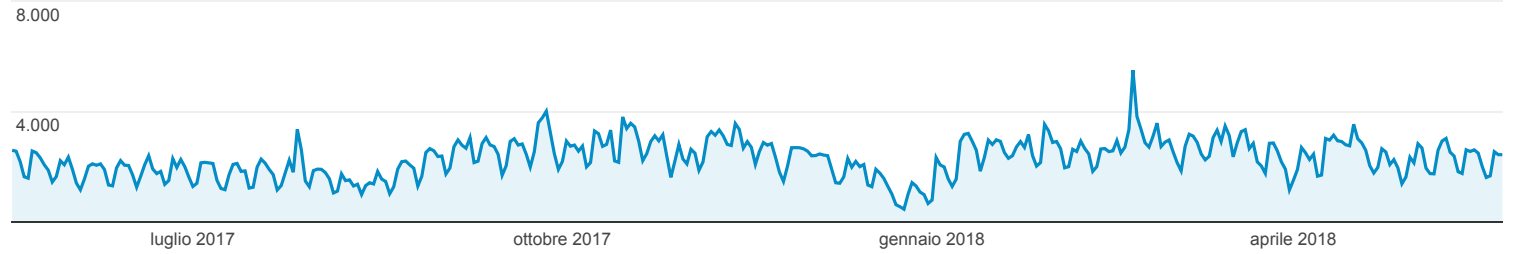

Panoramica

Tutti gli utenti
100,00% Visualizzazioni di pagina

17 mag 2017 - 23 mag 2018

Panoramica

Visualizzazioni di pagina

Visualizzazioni di pagina

852.327

Visualizzazioni di pagina uniche

661.282

Tempo medio sulla pagina

00:01:17

Frequenza di rimbalzo

59,65%

% uscita

38,70%

Pagina	Visualizzazioni di pagina	% Visualizzazioni di pagina
1. /identita/reggio-emilia-approach/?lang=en	69.705	8,18%
2. /	65.097	7,64%
3. /?lang=en	44.779	5,25%
4. /attivita/	30.662	3,60%
5. /activities/?lang=en	29.292	3,44%
6. /attivita/formazione/	27.637	3,24%
7. /activities/formazione/?lang=en	26.617	3,12%
8. /identita/loris-malaguzzi/?lang=en	25.575	3,00%
9. /centro-internazionale-loris-malaguzzi/	24.703	2,90%
10. /bambinialcentro/	22.639	2,66%