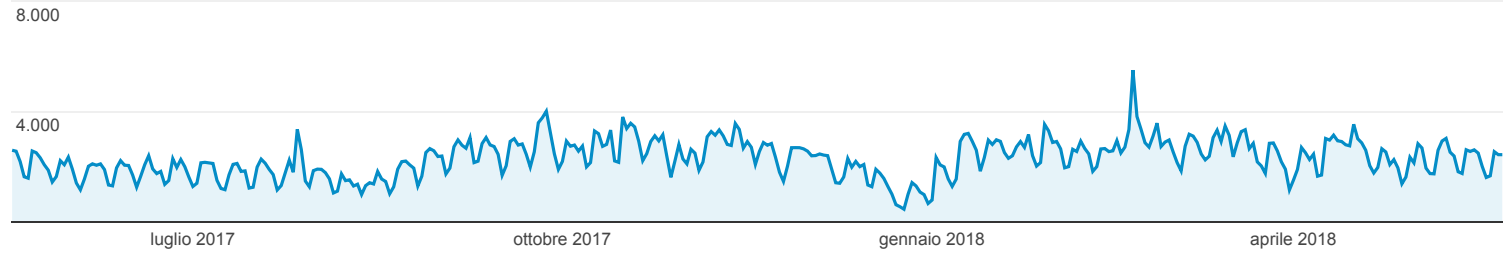

Panoramica

Tutti gli utenti
100,00% Visualizzazioni di pagina

17 mag 2017 - 23 mag 2018

Panoramica

Visualizzazioni di pagina

Visualizzazioni di pagina 852.327	Visualizzazioni di pagina uniche 661.282	Tempo medio sulla pagina 00:01:17	Frequenza di rimbalzo 59,65%	% uscita 38,70%
---	--	---	--	---------------------------

Pagina	Visualizzazioni di pagina	% Visualizzazioni di pagina
1. /identita/reggio-emilia-approach/?lang=en	69.705	8,18%
2. /	65.097	7,64%
3. /?lang=en	44.779	5,25%
4. /attivita/	30.662	3,60%
5. /activities/?lang=en	29.292	3,44%
6. /attivita/formazione/	27.637	3,24%
7. /activities/formazione/?lang=en	26.617	3,12%
8. /identita/loris-malaguzzi/?lang=en	25.575	3,00%
9. /centro-internazionale-loris-malaguzzi/	24.703	2,90%
10. /bambinialcentro/	22.639	2,66%